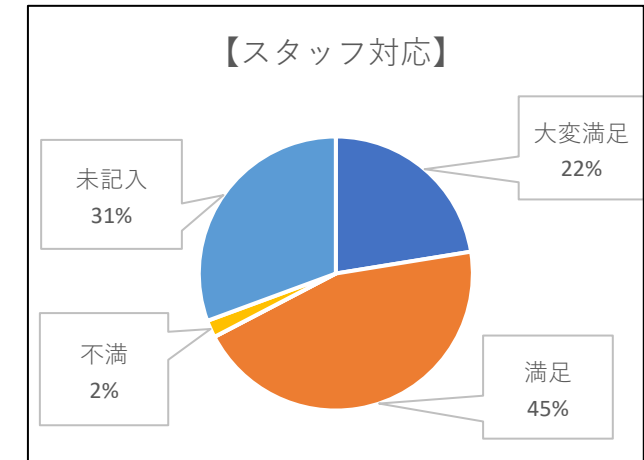

皆様からの声(R6.7~9月 アンケートの結果)

1. 公園の清潔さ・美観は？

いつも綺麗に整備をしていただいております。スタッフは知らない。見たこともない。

→ 定期的に園路や墓参道の除草を行っています。

3. スタッフの対応・サービスは？

スタッフは知らない。見たこともない。

→ 些細な事でもお気軽に公園会館へお声掛け下さい。お花や線香など販売しています。

2. 公園の設備(便所・墓参道等)は？

場所によりトイレが汚い所がある

→ 園内のトイレは毎日(週1回は床・小便器のトラップ)清掃を行っています

4. 植物管理はいかがですか？

季節ごとに花が美しく咲いていて嬉しいです。

→ プランターや花壇の除草などはララフルールの皆さんと行っています。

アンケートのご協力ありがとうございました。