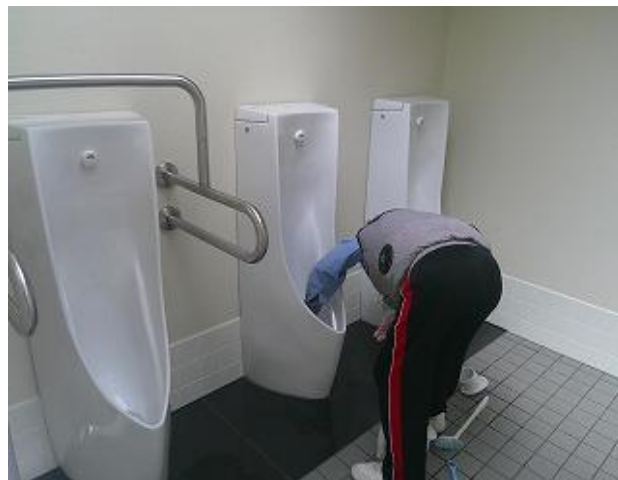

皆様からの声(R6.7~9月 アンケートの結果)

1. 公園の清潔さ・美観は？

いつも綺麗に整備をしていただいております。スタッフは知らない。見たこともない。

→ 定期的に園路や墓参道の除草を行っています。

3. スタッフの対応・サービスは？

スタッフは知らない。見たこともない。

→ 些細な事でもお気軽に公園会館へお声掛け下さい。お花や線香など販売しています。

2. 公園の設備(便所・墓参道等)は？

場所によりトイレが汚い所がある

→ 園内のトイレは毎日(週1回は床・小便器のトラップ)清掃を行っています

4. 植物管理はいかがですか？

季節ごとに花が美しく咲いていて嬉しいです。

→ プランターや花壇の除草などはララフルールの皆さんと行っています。

アンケートのご協力ありがとうございました。