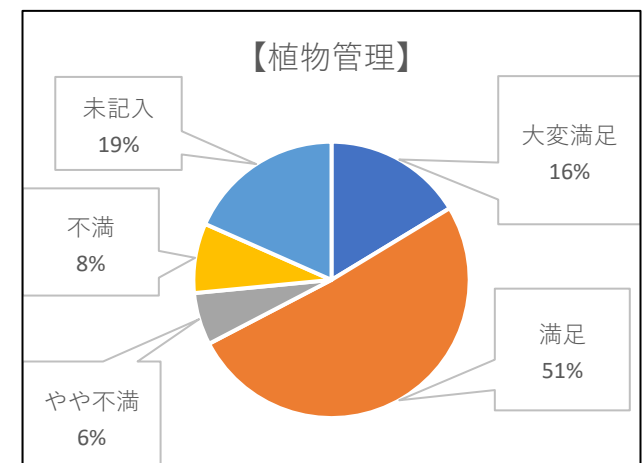

場所によりトイレが汚い所がある

→ 園内のトイレは毎日(週1回は床・小便器のトラップ)清掃を行っています

4. 植物管理はいかがですか？

季節ごとに花が美しく咲いていて嬉しいです。

→ プランターや花壇の除草などはララフルールの皆さんと行っています。

アンケートのご協力ありがとうございました。