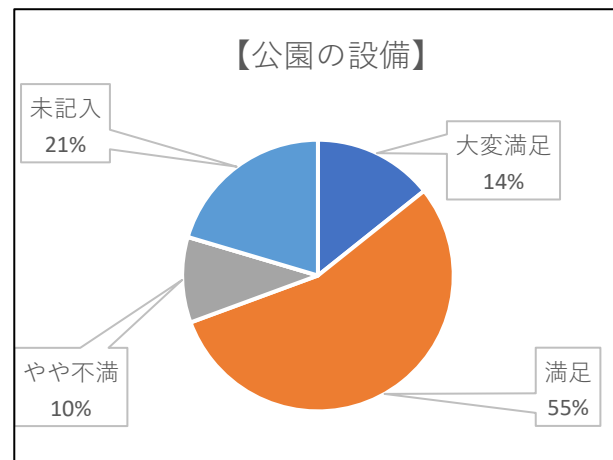

皆様からの声(R6.7~9月 アンケートの結果)

1. 公園の清潔さ・美観は？

いつも綺麗に整備をしていただいております。スタッフは知らない。見たこともない。

→ 定期的に園路や墓参道の除草を行っています。

3. スタッフの対応・サービスは？

スタッフは知らない。見たこともない。

→ 些細な事でもお気軽に公園会館へお声掛け下さい。お花や線香など販売しています。

2. 公園の設備(便所・墓参道等)は？

場所によりトイレが汚い所がある

→ 園内のトイレは毎日(週1回は床・小便器のトラップ)清掃を行っています

4. 植物管理はいかがですか？

季節ごとに花が美しく咲いていて嬉しいです。

→ プランターや花壇の除草などはララフルールの皆さんと行っています。

アンケートのご協力ありがとうございました。