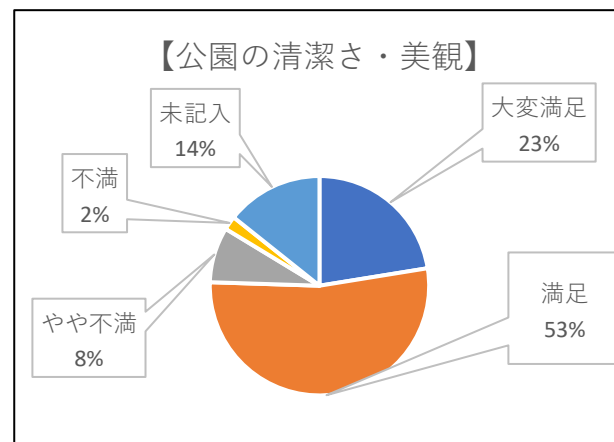

皆様からの声(R6.7~9月 アンケートの結果)

1. 公園の清潔さ・美観は？

いつも綺麗に整備をしていただいております。スタッフは知らない。見たこともない。

→ 定期的に園路や墓参道の除草を行っています。

3. スタッフの対応・サービスは？

スタッフは知らない。見たこともない。

→ 些細な事でもお気軽に公園会館へお声掛け下さい。お花や線香など販売しています。

2. 公園の設備(便所・墓参道等)は？

場所によりトイレが汚い所がある

→ 園内のトイレは毎日(週1回は床・小便器のトラップ)清掃を行っています

4. 植物管理はいかがですか？

季節ごとに花が美しく咲いていて嬉しいです。

→ プランターや花壇の除草などはララフルールの皆さんと行っています。

アンケートのご協力ありがとうございました。