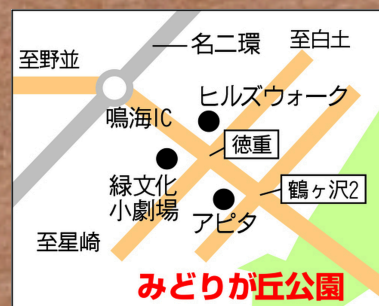

■車…名二環「鳴海」IC
出口から「黒沢台四丁目」
交差点を徳重方面に約5分
(無料駐車場完備)

■地下鉄…桜通線「徳重」
駅から市バス原12号系統
「みどりが丘公園」行きで
約7分、鶴舞線「原」駅
から市バス原12号系統「みど
りが丘公園」行きで約20分