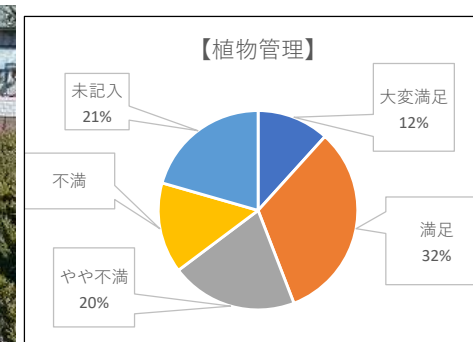

皆様からの声(R6.1~3月 アンケートの結果)

1. 公園の清潔さ・美観は？

アメリカフウの実が落ちているので片付けてほしい。

→ 定期的に園路の落葉やアメリカフウの実は掃除を行っています。

3. スタッフの対応・サービスは？

スタッフは知らない。見たこともない。

→ 些細な事でもお気軽に公園会館へお声掛け下さい。お花や線香など販売しています。

2. 公園の設備(便所・墓参道等)は？

園内の平板がデコボコで、つまずいて危ない。

→ 園内を安全にご利用頂くために段差をなくすコンクリート平板の修繕を行いました。

4. 植物管理はいかがですか？

公園会館の前のお花が綺麗です。

→ プランターや花壇の除草などはララフルールの皆さんと行っています。

アンケートのご協力ありがとうございました。