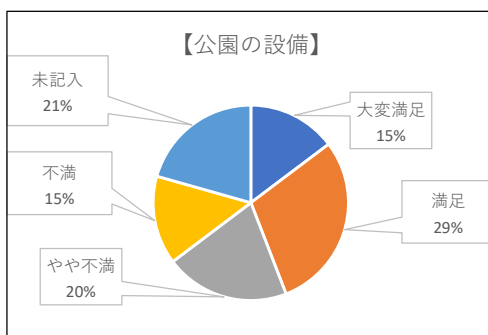

2. 公園の設備(便所・墓参道等)は？

園内の平板がデコボコで、つまずいて危ない。

→ 園内を安全にご利用頂くために段差をなくすコンクリート平板の修繕を行いました。