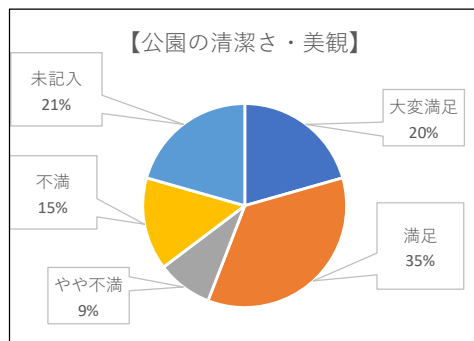

皆様からの声(R6.1~3月 アンケートの結果)

1. 公園の清潔さ・美観は？

アメリカフウの実が落ちているので片付けてほしい。

→ 定期的に園路の落葉やアメリカフウの実は掃除を行っています。

3. スタッフの対応・サービスは？

スタッフは知らない。見たこともない。

→ 些細な事でもお気軽に公園会館へお声掛け下さい。お花や線香など販売しています。

2. 公園の設備(便所・墓参道等)は？