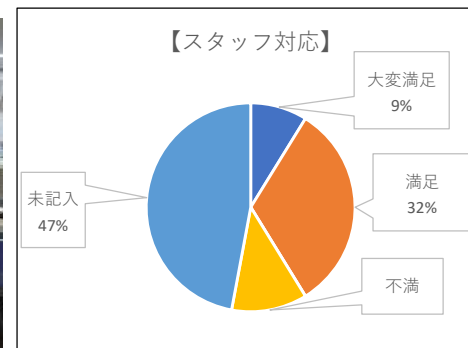

皆様からの声(R6.1~3月 アンケートの結果)

1. 公園の清潔さ・美観は？

アメリカフウの実が落ちているので片付けてほしい。

→ 定期的に園路の落葉やアメリカフウの実は掃除を行っています。

3. スタッフの対応・サービスは？

スタッフは知らない。見たこともない。

→ 些細な事でもお気軽に公園会館へお声掛け下さい。お花や線香など販売しています。

2. 公園の設備(便所・墓参道等)は？