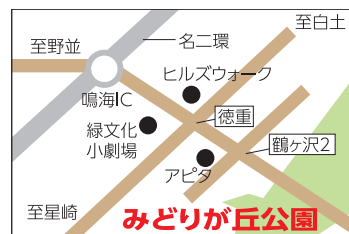

■車...名二環[鳴海]IC出口から「黒沢台四丁目」交差点を徳重方面に約5分(無料駐車場完備)

■地下鉄...桜通線「徳重」駅から市バス原12号系統「みどりが丘公園」行きで約7分、鶴舞線「原」駅から市バス原12号系統「みどりが丘公園」行きで約20分

墓地使用者募集中! 令和4年3月10日(木)まで ※詳しくは事務所までお問い合わせ下さい。